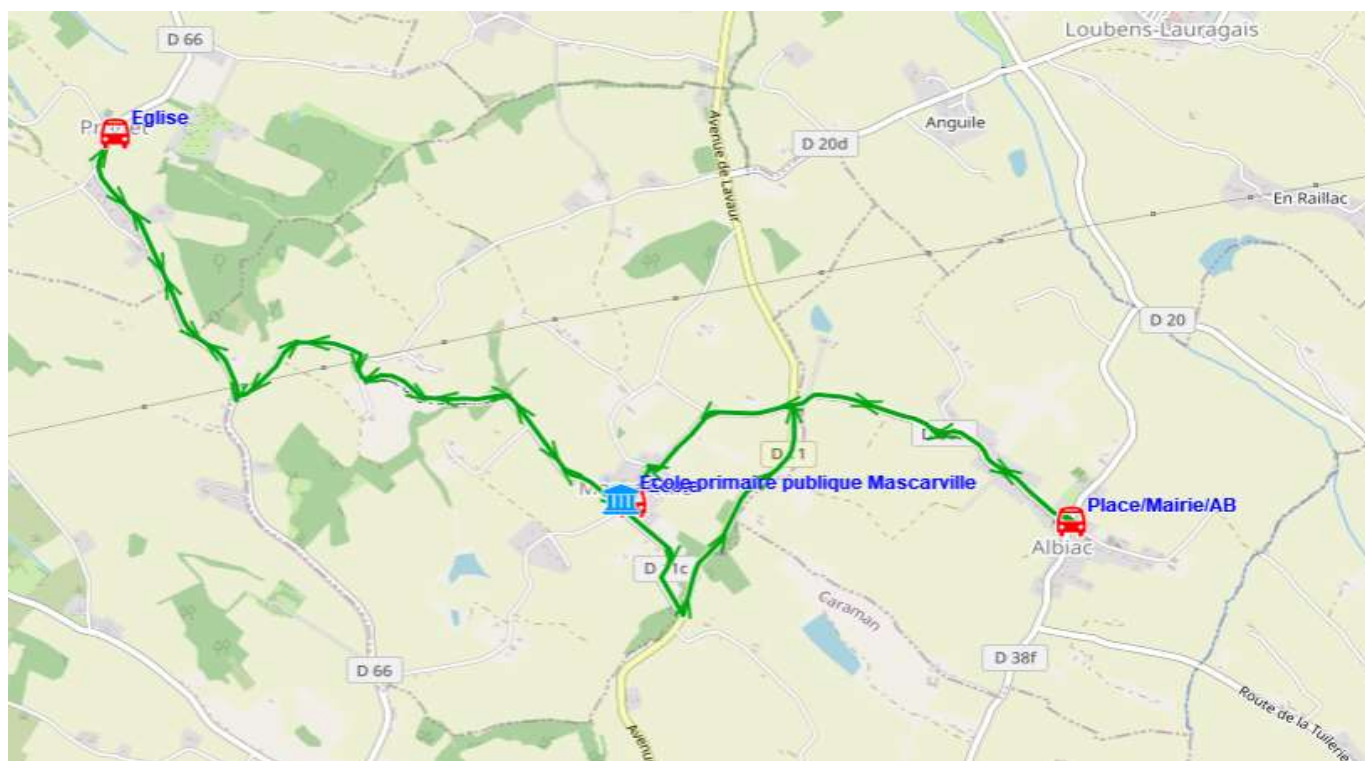

Fiche Horaire

Ligne : S3418 - RPI MASCARVILLE-ALBIAC-PRUNET

Validité à partir du 15/08/2022

Scol Course : Oui

Nota :

Commune	Itinéraires	S3418A01
	Km en charge	12,44
Point d'arrêt		lmmjv---
MASCARVILLE	Ecole ^(A)	08:30
PRUNET	Eglise	08:35
ALBIAC	Place/Mairie/AB	08:50
MASCARVILLE	Ecole	08:55

Transporteur

VERDIE AUTOCARS (DREMIL)

Nota

A - Accompagnatrice

Fiche Horaire

Ligne : S3418 - RPI MASCARVILLE-ALBIAC-PRUNET

Validité à partir du 15/08/2022

Scol Course :		Oui	Oui
Commune	Itinéraires Km en charge Point d'arrêt	S3418R01 12,44 --m-----	S3418R01 12,44 lm-jv---
MASCARVILLE	Ecole	12:10	16:35
ALBIAC	Place/Mairie/AB	12:15	16:40
PRUNET	Eglise	12:28	16:53
MASCARVILLE	Ecole	12:33	16:58

Transporteur

VERDIE AUTOCARS (DREMIL)