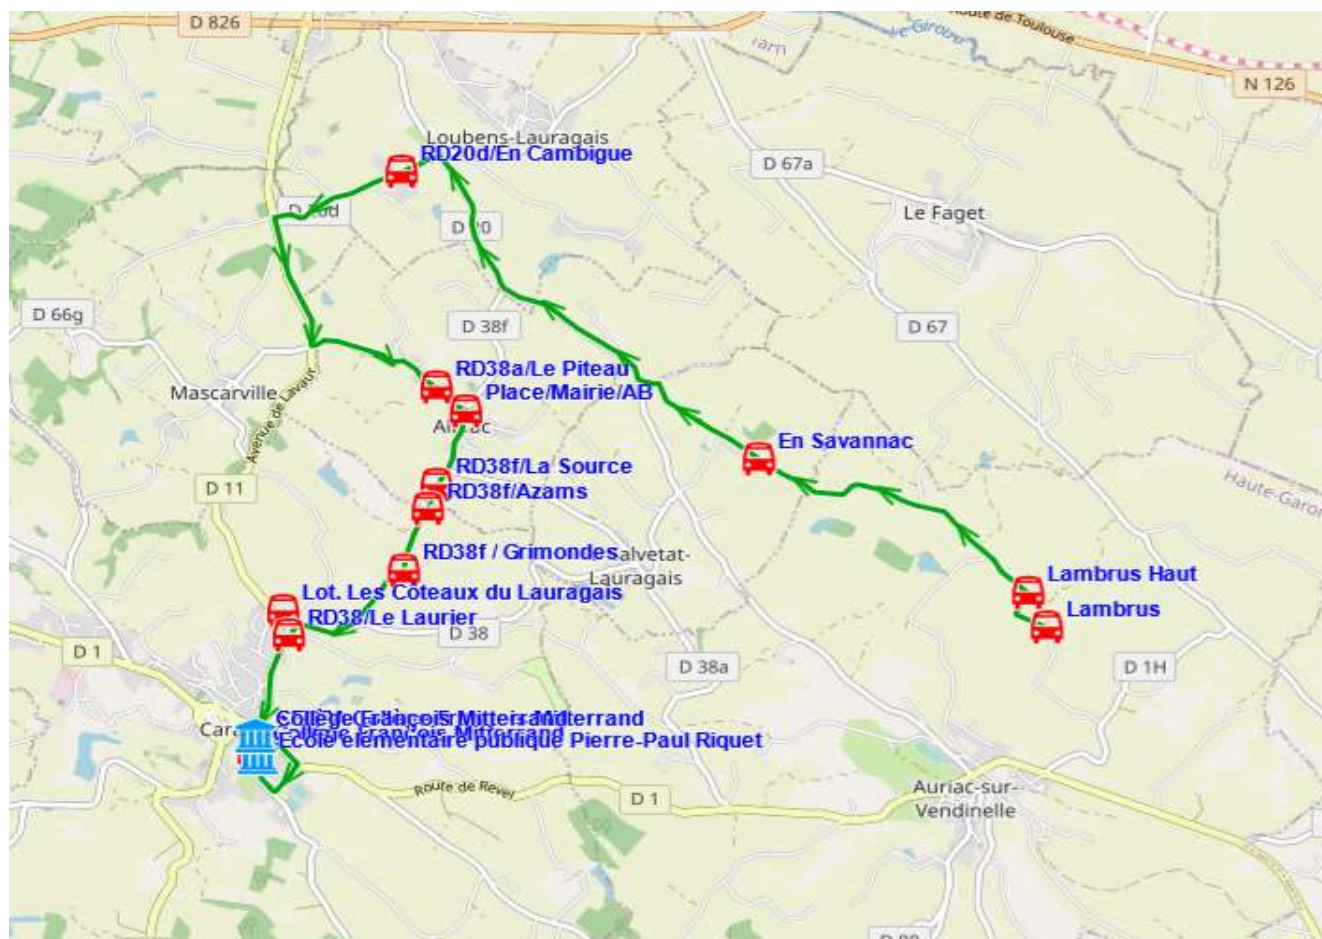

Fiche Horaire

Ligne : S3121 - ALBIAC-COLLEGE CARAMAN

Validité à partir du 01/08/2023

Scol Course : Oui

Commune	Itinéraires Km en charge Point d'arrêt	S3121A01 15,29 Immjv---
AURIAC-SUR- VENDINELLE	Lambrus	07:50
	Lambrus Haut	07:51
LA SALVETAT-LAURAGAIS	En Savannac	07:55
LOUBENS-LAURAGAIS	RD20d/En Cambigue	08:00
ALBIAC	RD38a/Le Piteau	08:05
	Place/Mairie/AB	08:07
CARAMAN	RD38f/La Source	08:09
	RD38f/Azams	08:10
	RD38f / Grimondes	08:11
	Lot. Les Côteaux du Lauragais	08:13
	RD38/Le Laurier	08:15
	Ecole	08:18
	Collège François Mitterrand	08:20

Transporteur

ALCIS TRANSPORTS

Fiche Horaire

Ligne : S3121 - ALBIAC-COLLEGE CARAMAN

Validité à partir du 01/08/2023

Commune	Point d'arrêt	Scol Course :	
		Oui	Oui
Itinéraires		S3121R01	S3121R01
Km en charge		14,67	14,67
CARAMAN	Collège François Mitterrand	13:30	17:10
	RD38/Le Laurier	13:34	17:14
	Lot. Les Côteaux du Lauragais	13:35	17:15
	RD38f / Grimondes	13:37	17:17
	RD38f/Azams	13:39	17:19
	RD38f/La Source	13:40	17:20
ALBIAC	Place/Mairie/AB	13:42	17:22
	RD38a/Le Piteau	13:43	17:23
LOUBENS-LAURAGAIS	RD20d/En Cambigue	13:48	17:28
LA SALVETAT-LAURAGAIS	En Savannac	13:54	17:34
AURIAC-SUR-VENDINELLE	Lambrus Haut	13:58	17:38
	Lambrus	13:59	17:39

Transporteur

ALCIS TRANSPORTS